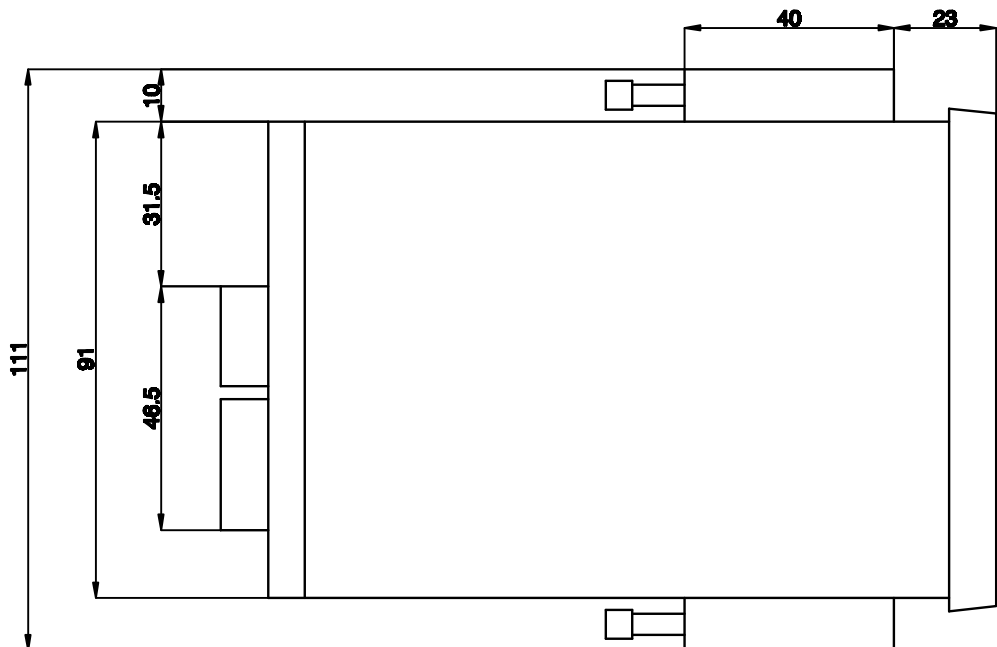

SWIFT PANEL

VISTA POSTERIOR / REAR VIEW

Dimensiones en mm. / *Dimensions in mm.*

Peso de transporte: 0.25 Kg / *Transport weight: 0.25 Kg*