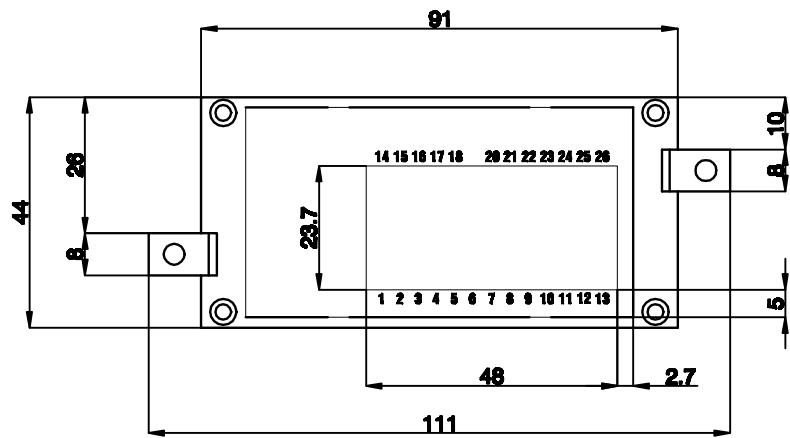

SWIFT PANEL

VISTA POSTERIOR / REAR VIEW

Dimensiones en mm. / *Dimensions in mm.*

Peso de transporte: 0.25 Kg / *Transport weight: 0.25 Kg*