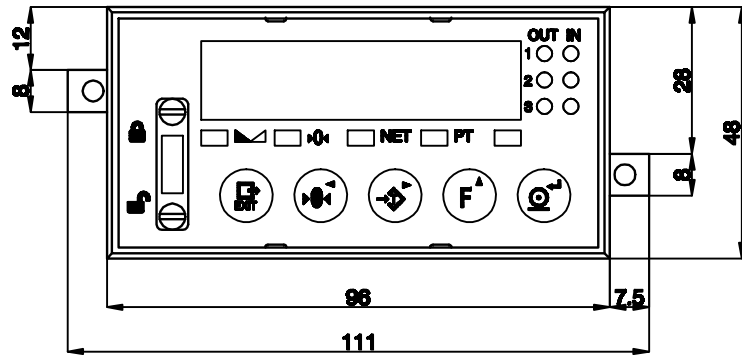

SWIFT PANEL

VISTA POSTERIOR / REAR VIEW

Dimensiones en mm. / *Dimensions in mm.*

Peso de transporte: 0.25 Kg / *Transport weight: 0.25 Kg*