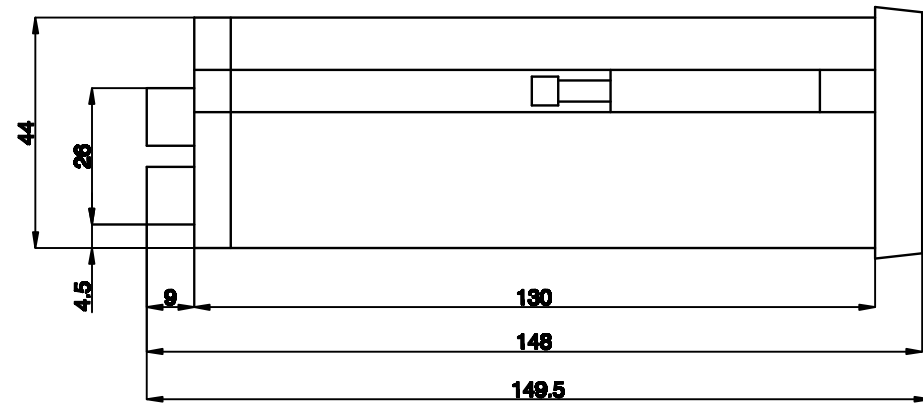

SWIFT PANEL

VISTA POSTERIOR / REAR VIEW

Dimensiones en mm. / *Dimensions in mm.*

Peso de transporte: 0.25 Kg / *Transport weight: 0.25 Kg*