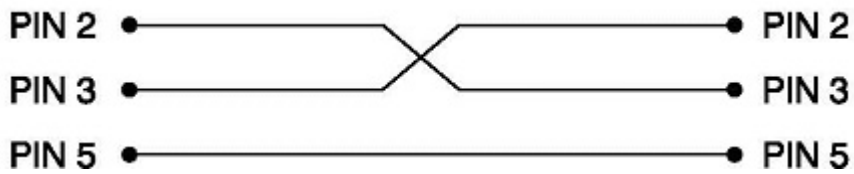

## CONEXIONADO PC- SMART / MATRIX / MATRIX II

### CONECTOR SUB-D 9 HEMBRA

VISTA SOLDADURA

CONECTOR SUB-D 9 Hembra  
**SMART/ MATRIX / MATRIX II**

CONECTOR SUB-D 9 Hembra  
**PC**

SOLDADA A CARCASA ● mall  
DEL CONECTOR