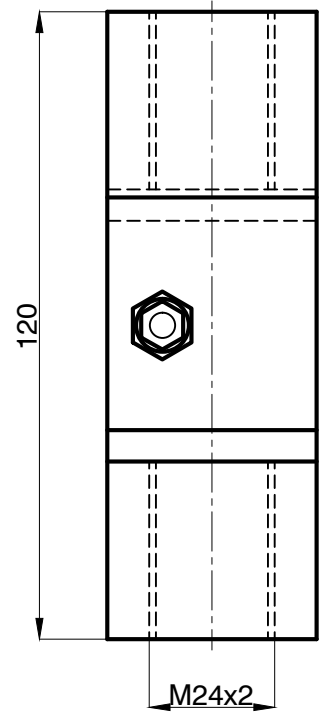

MODELO 650 (5t)

PVC cable 4Ø 5m long.

Dimensiones en mm. *Dimensions in mm.*

CD-0045
V1 / 01/02/10