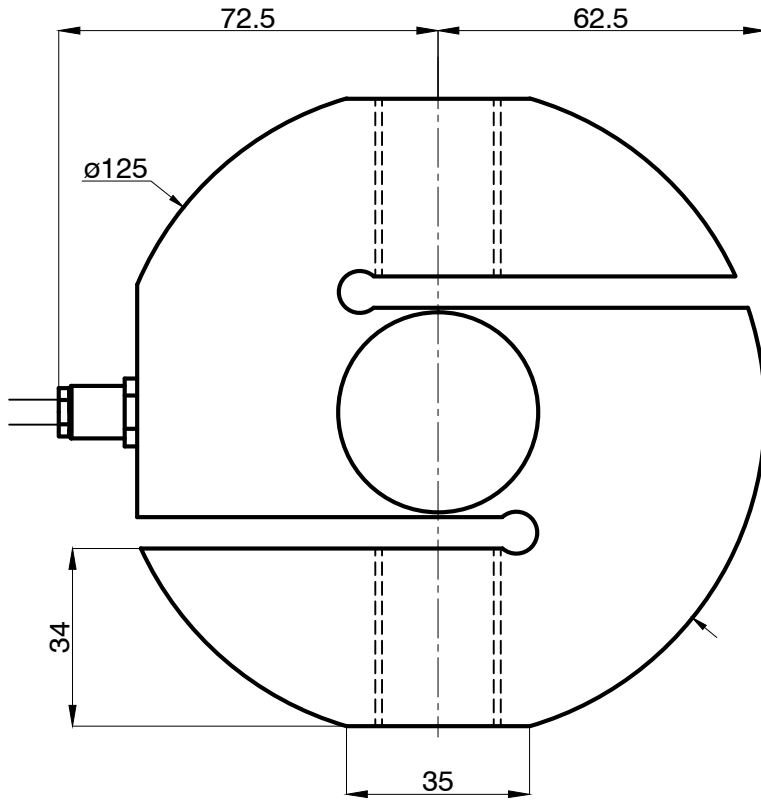

MODELO 650 (5t)

PVC cable 4Ø 5m long.

Dimensiones en mm. *Dimensions in mm.*

CD-0045
V1 / 01/02/10