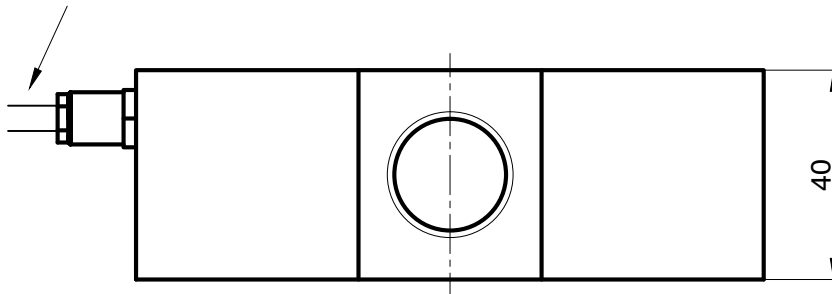

MODELO 650 (5t)

PVC cable 4Ø 5m long.

Dimensiones en mm. *Dimensions in mm.*

CD-0045
V1 / 01/02/10