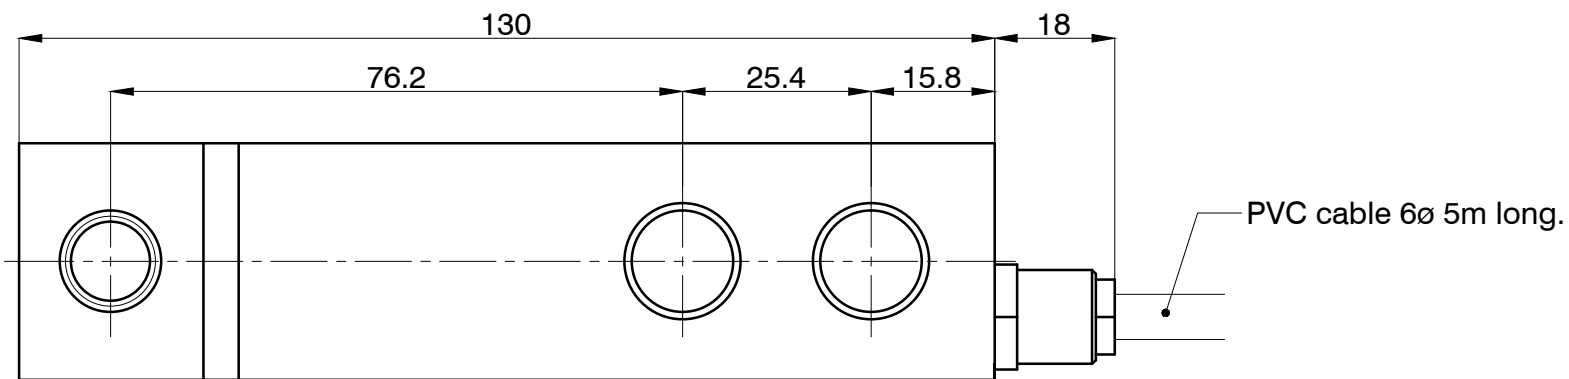

H Mod.350 (300...2000 kg)

Dimensiones en mm. *Dimensions in mm.*

CD-0001
V1 / 28-01-09